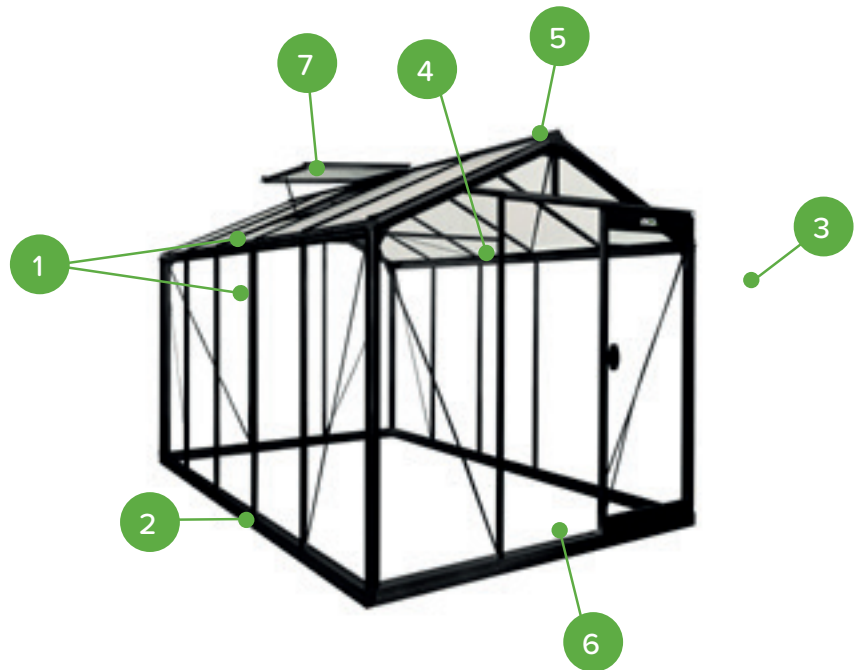

Het opvangen van **regenwater** is een slimme en **duurzame** oplossing.

Het is **beter** voor het **milieu** én scheelt in je portemonnee.

ACTIEMODELLEN

Rechte wand

R204 • 6,91 M²

B 2,32 x L 2,98 x H 1,79 / 2,35 m

1 schuifdeur + 1 dakraam

€ 1.999 | € 2.739 | € 2.299

R205 • 8,61 M²

B 2,32 x L 3,71 x H 1,79 / 2,35 m

1 schuifdeur + 1 dakraam

€ 2.299 | € 3.247 | € 2.599

Kiezen voor ACD[®], is kiezen voor kwaliteit.

1. Veiligheidsglas 4 mm
2. Zelfdragende fundering
3. Inox bouten en moeren
4. Ruime buitengoot en binnengoot
5. Gesloten nokbalk
6. Toegankelijke schuifdeur
7. Dakraam

R305 • 11,35 M²

B 3,06 x L 3,71 x H 1,79 / 2,59 m

1 schuifdeur + 1 dakraam

€ 2.499 | € 3.419 | € 2.999

R306 • 13,62 M²

B 3,06 x L 4,45 x H 1,79 / 2,59 m

1 schuifdeur + 2 dakramen

€ 2.699 | € 3.799 | € 3.249

R307 • 15,88 M²

B 3,06 x L 5,19 x H 1,79 / 2,59 m

1 schuifdeur + 2 dakramen

€ 2.999 | € 4.119 | € 3.499

R308 • 18,14 M²

B 3,06 x L 5,93 x H 1,79 / 2,59 m

1 schuifdeur + 4 dakramen

€ 3.299 | € 4.639 | € 3.949