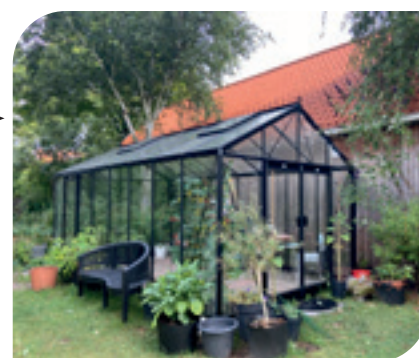

R308XH • 18,14 M²

B 3,06 x L 5,93 x H 2,03 / 2,83 m

1 schuifdeur + 4 dakramen

€ 4.299